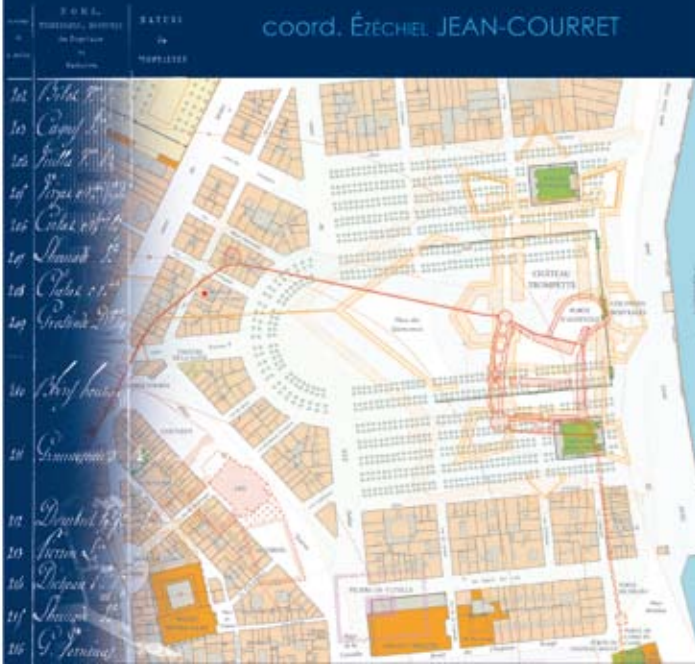

# BORDEAUX

## I PLANS HISTORIQUES

COORD. ÉZÉCHIEL JEAN-COURRET

# ATLAS HISTORIQUE DES VILLES DE FRANCE - BORDEAUX

Bordeaux est la première agglomération de grande taille à intégrer la collection de l'Atlas historique des villes de France, comme 49<sup>e</sup> volume. Les recherches historiques et archéologiques, menées depuis deux décennies sur la métropole de l'Aquitaine, ont permis la réalisation de cet atlas.

Composée d'archéologues et d'historiens, l'équipe chargée de sa réalisation est coordonnée par Sandrine Lavaud et la cartographie par Ézéchiél Jean-Courret. Tout en s'inscrivant dans la lignée de la collection, l'Atlas historique de Bordeaux innove sur plusieurs points, en particulier par le géoréférencement du plan cadastral de référence (1850-1855), qui permet sa correspondance avec les plans actuels. L'ouvrage se compose de trois tomes : le tome I est consacré aux "Plans historiques", le tome II à la "Notice générale" qui retrace la formation de l'espace urbain des origines à nos jours ; le tome III, intitulé "Sites et monuments", est composé d'un ensemble de notices sur les monuments marqueurs de l'espace urbain.